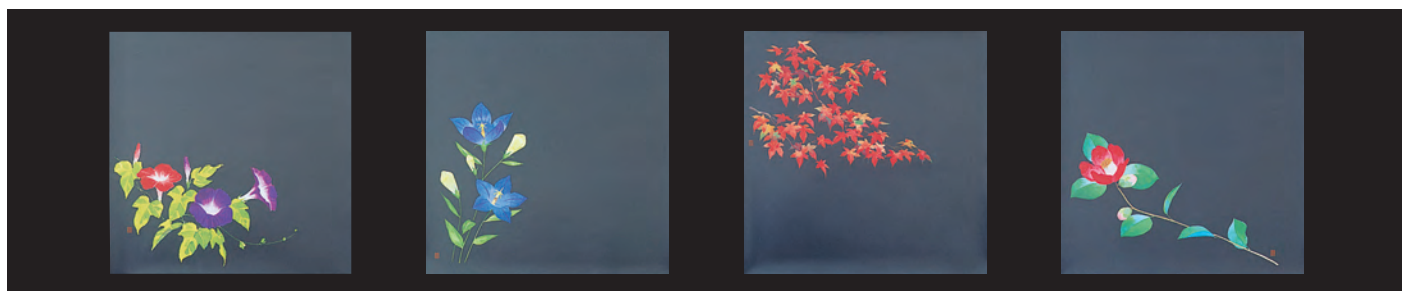

19-363-05(66424)
朝顔(7月~8月)

19-363-06(66421)
桔梗(8月~9月)

19-363-07(66422)
紅葉(10月~11月)

19-363-08(66423)
椿(11月~2月)