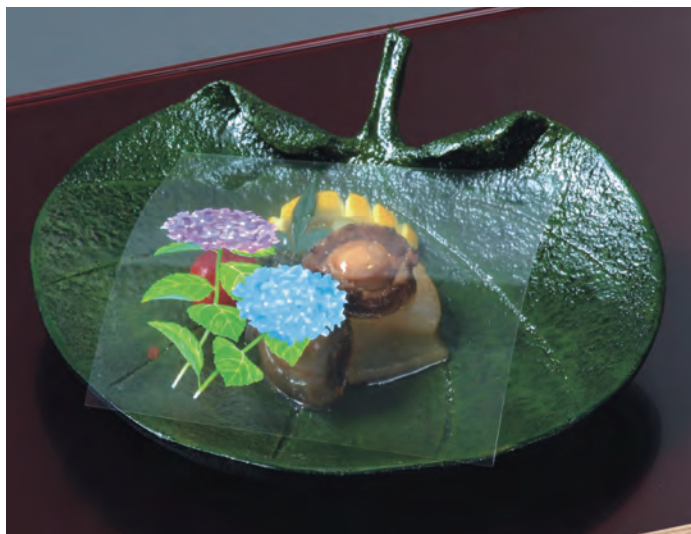

PP/PP貼合せ

四季クリアシート

安全性を高めるために、両面ラミネート加工しております。

すっきりとお料理になじむ〈かけてよし〉〈敷いてよし〉の四季の風情を演出する透明なPP素材のシートです。

- サイズ 約12×12cm
- 200枚入 1,900円(1枚当り9.5円)
- ※200枚入です。

両面 PP(ポリプロピレン)
 PP(ポリプロピレン)

調理道具
 せいろ
 コロ
 とば
 うどん
 竹製品
 金彩
 銀彩
 弁当
 飯器
 碗
 料理箱
 盛込
 ビュッフェ
 小鉢
 珍味入
 酒の器
 演出小物
 紙製品
 卓上用品
 什器
 サイン
 浴場用品
 説明
 注意
 品名検索
 番号検索